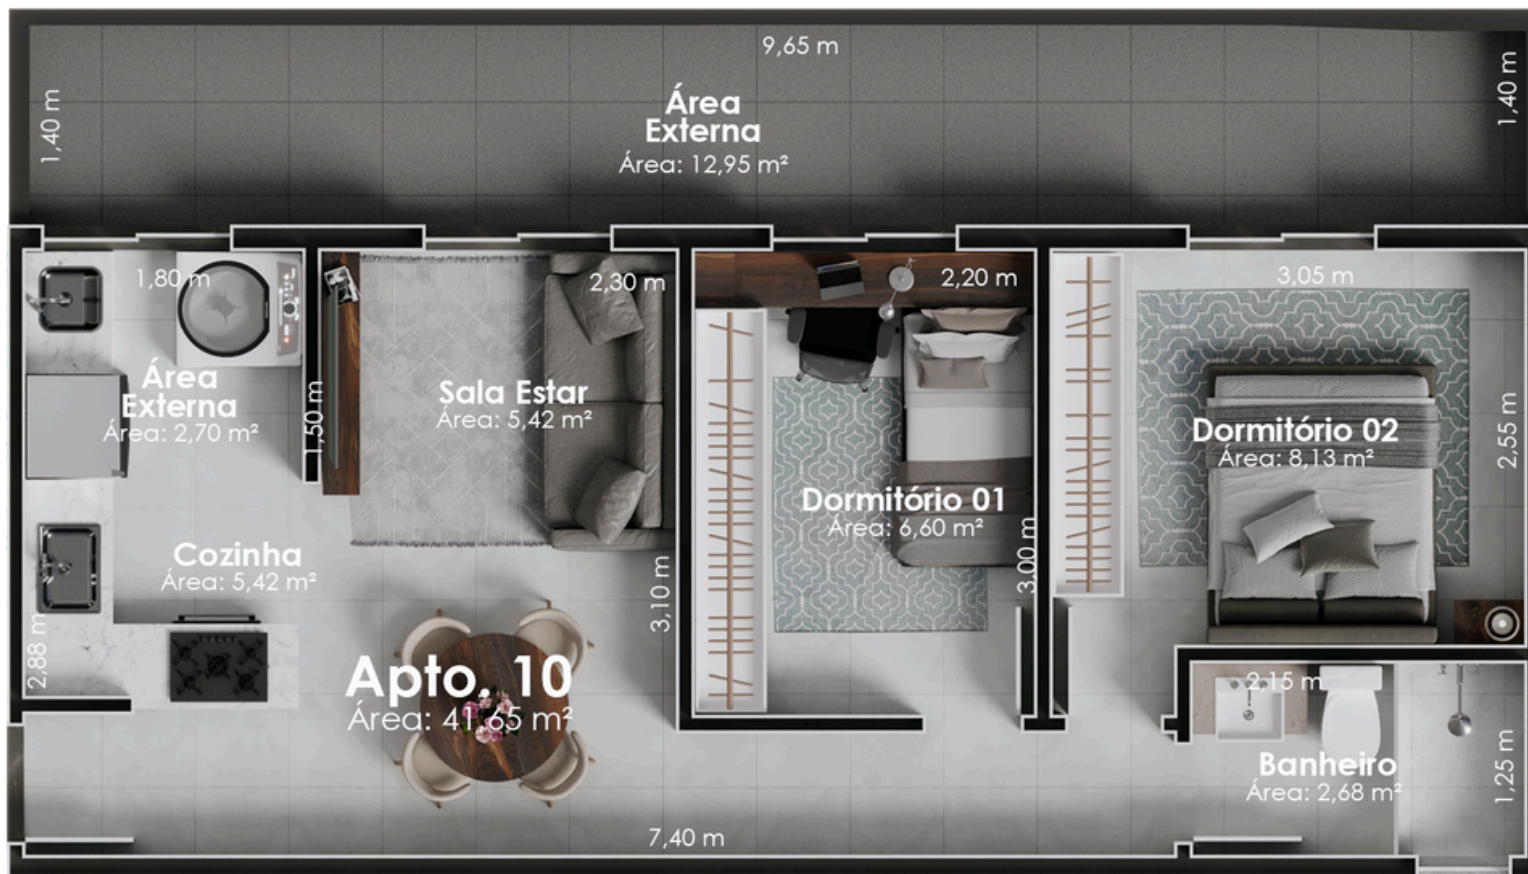

Imagens meramente ilustrativas - Projeto pode ser alterado ao decorrer da obra

Planta Tipo 10

2 Dormitórios

Área: 41,65 m²

Apartamento n. 43 - Unidade única