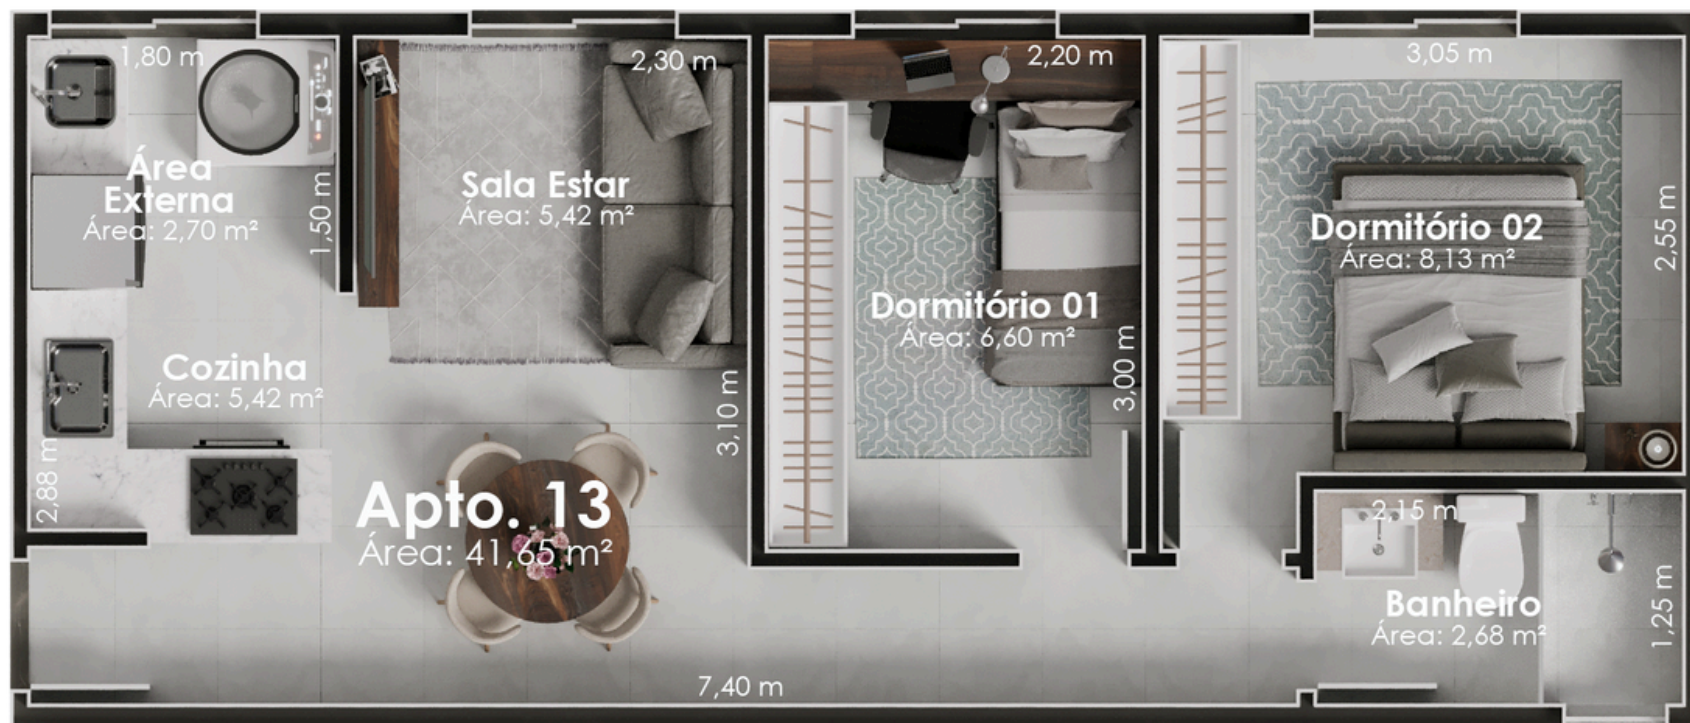

## Planta Tipo 11

2 Dormitórios

Área: 43,21 m<sup>2</sup>

Apartamentos n. 51, 61, 71, 81 e 91

Imagens meramente ilustrativas - Projeto pode ser alterado ao decorrer da obra

## Planta Tipo 12

1 Dormitório

Área: 28,00m<sup>2</sup>

Apartamentos n. 52, 62, 72, 82 e 92

Imagens meramente ilustrativas - Projeto pode ser alterado ao decorrer da obra

## Planta Tipo 13

2 Dormitórios

Área: 41,65 m²

Apartamentos n. 53, 63, 73, 83 e 93