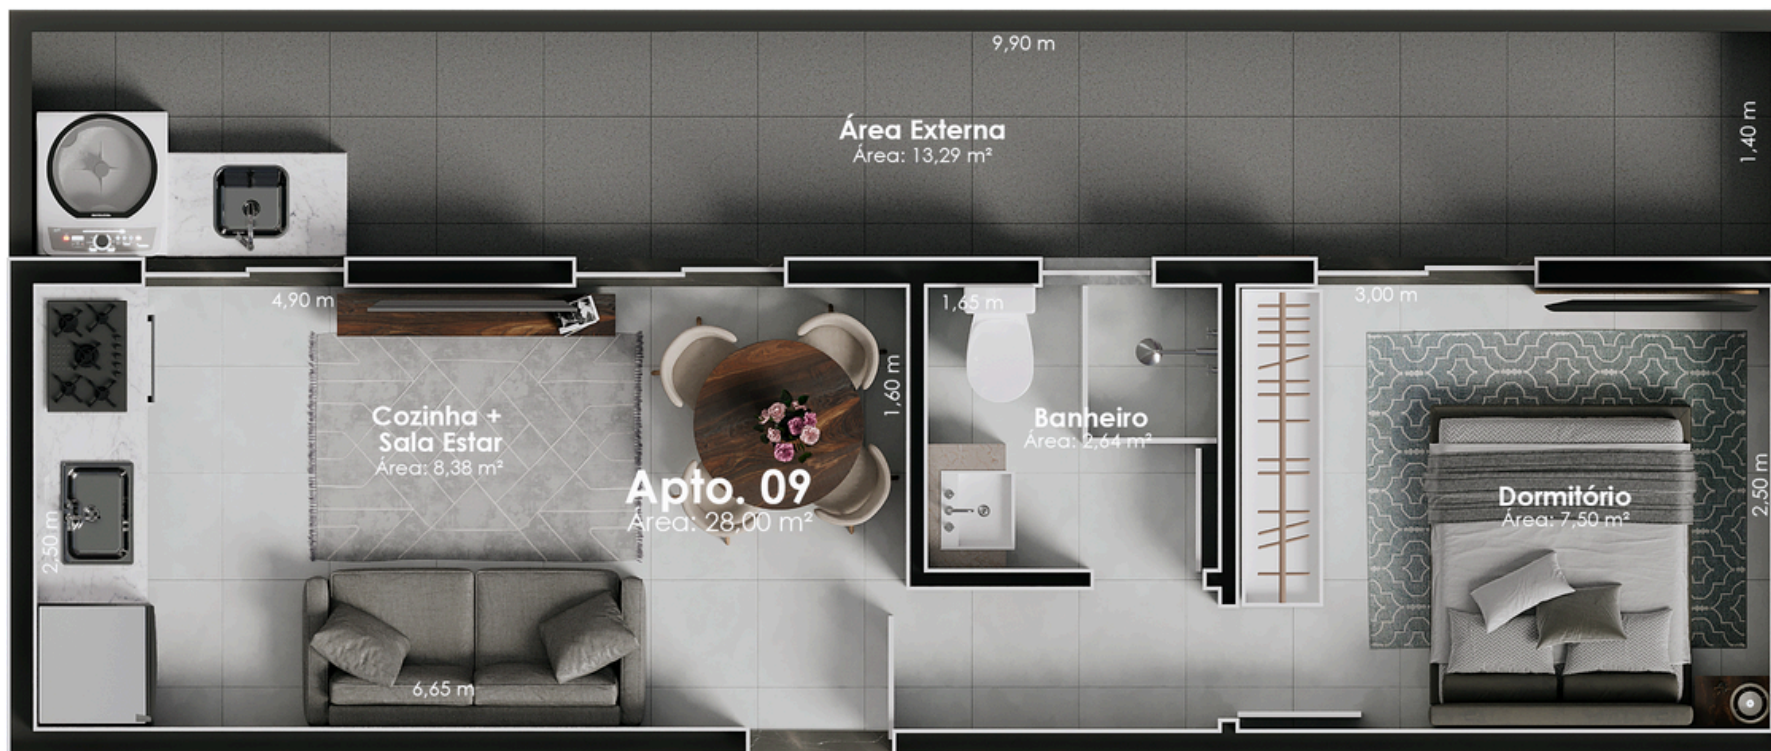

Imagens meramente ilustrativas - Projeto pode ser alterado ao decorrer da obra

Planta Tipo 09

1 Dormitório

Área: 28,00 m²

Apartamento n. 42 - Unidade única